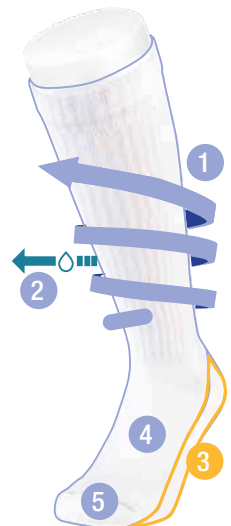

COMPRESSANA LIFESTYLE

Funktions-Kniestrümpfe mit abgestufter Kompression zur Entlastung beanspruchter Beine.

Mit
Air-Comfort
Sohle

COMPRESSANA LIFESTYLE ALLROUND

Compression support Comfort Socks

Die Polsterung der Sohlen- und Fußbereiche sorgt für mehr Komfort, weicheres Tragegefühl und trägt zum Schutz empfindlicher Füße gegen Druck, Schmerzen und Blasenbildung bei.

1. Abgestufte Kompression
2. Klima- & feuchtigkeitsregulierend
3. Air-Comfort-Polstersohle
4. Fußgewölbeunterstützung
5. Nahtlose Fußspitze

weiß

graphit

schwarz

In fünf
Farb-
designs

COMPRESSANA LIFESTYLE VIBE

Compression support Power Socks

Die stylischen Strümpfe in zweierlei Ringeloptiken, pinken Dots oder Zebrastrreifen sind der Hingucker für jedes Outfit.

1. Komfortbündchen
2. Abgestufte Kompression
3. Klima- & feuchtigkeitsregulierend
4. Leicht anzuziehen
5. Nahtlose Fußspitze