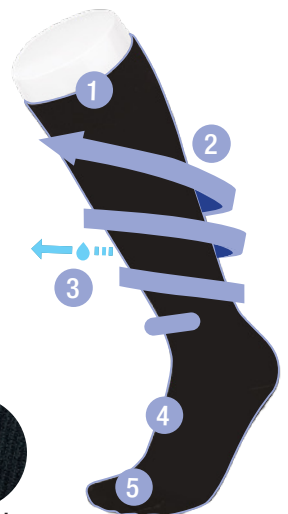

COMPRESSANA LIFESTYLE

Funktions-Kniestrümpfe mit abgestufter Kompression zur Entlastung beanspruchter Beine.

Mit
Air-Comfort
Sohle

COMPRESSANA LIFESTYLE ALLROUND

Compression support Comfort Socks

Die Polsterung der Sohlen- und Fußbereiche sorgt für mehr Komfort, weicheres Tragegefühl und trägt zum Schutz empfindlicher Füße gegen Druck, Schmerzen und Blasenbildung bei.

1. Abgestufte Kompression
2. Klima- & feuchtigkeitsregulierend
3. Air-Comfort-Polstersohle
4. Fußgewölbeunterstützung
5. Nahtlose Fußspitze

weiß

graphit

schwarz

In fünf
Farb-
designs

COMPRESSANA LIFESTYLE VIBE

Compression support Power Socks

Die stylischen Strümpfe in zweierlei Ringeloptiken, pinken Dots oder Zebrastrreifen sind der Hingucker für jedes Outfit.

1. Komfortbündchen
2. Abgestufte Kompression
3. Klima- & feuchtigkeitsregulierend
4. Leicht anzuziehen
5. Nahtlose Fußspitze